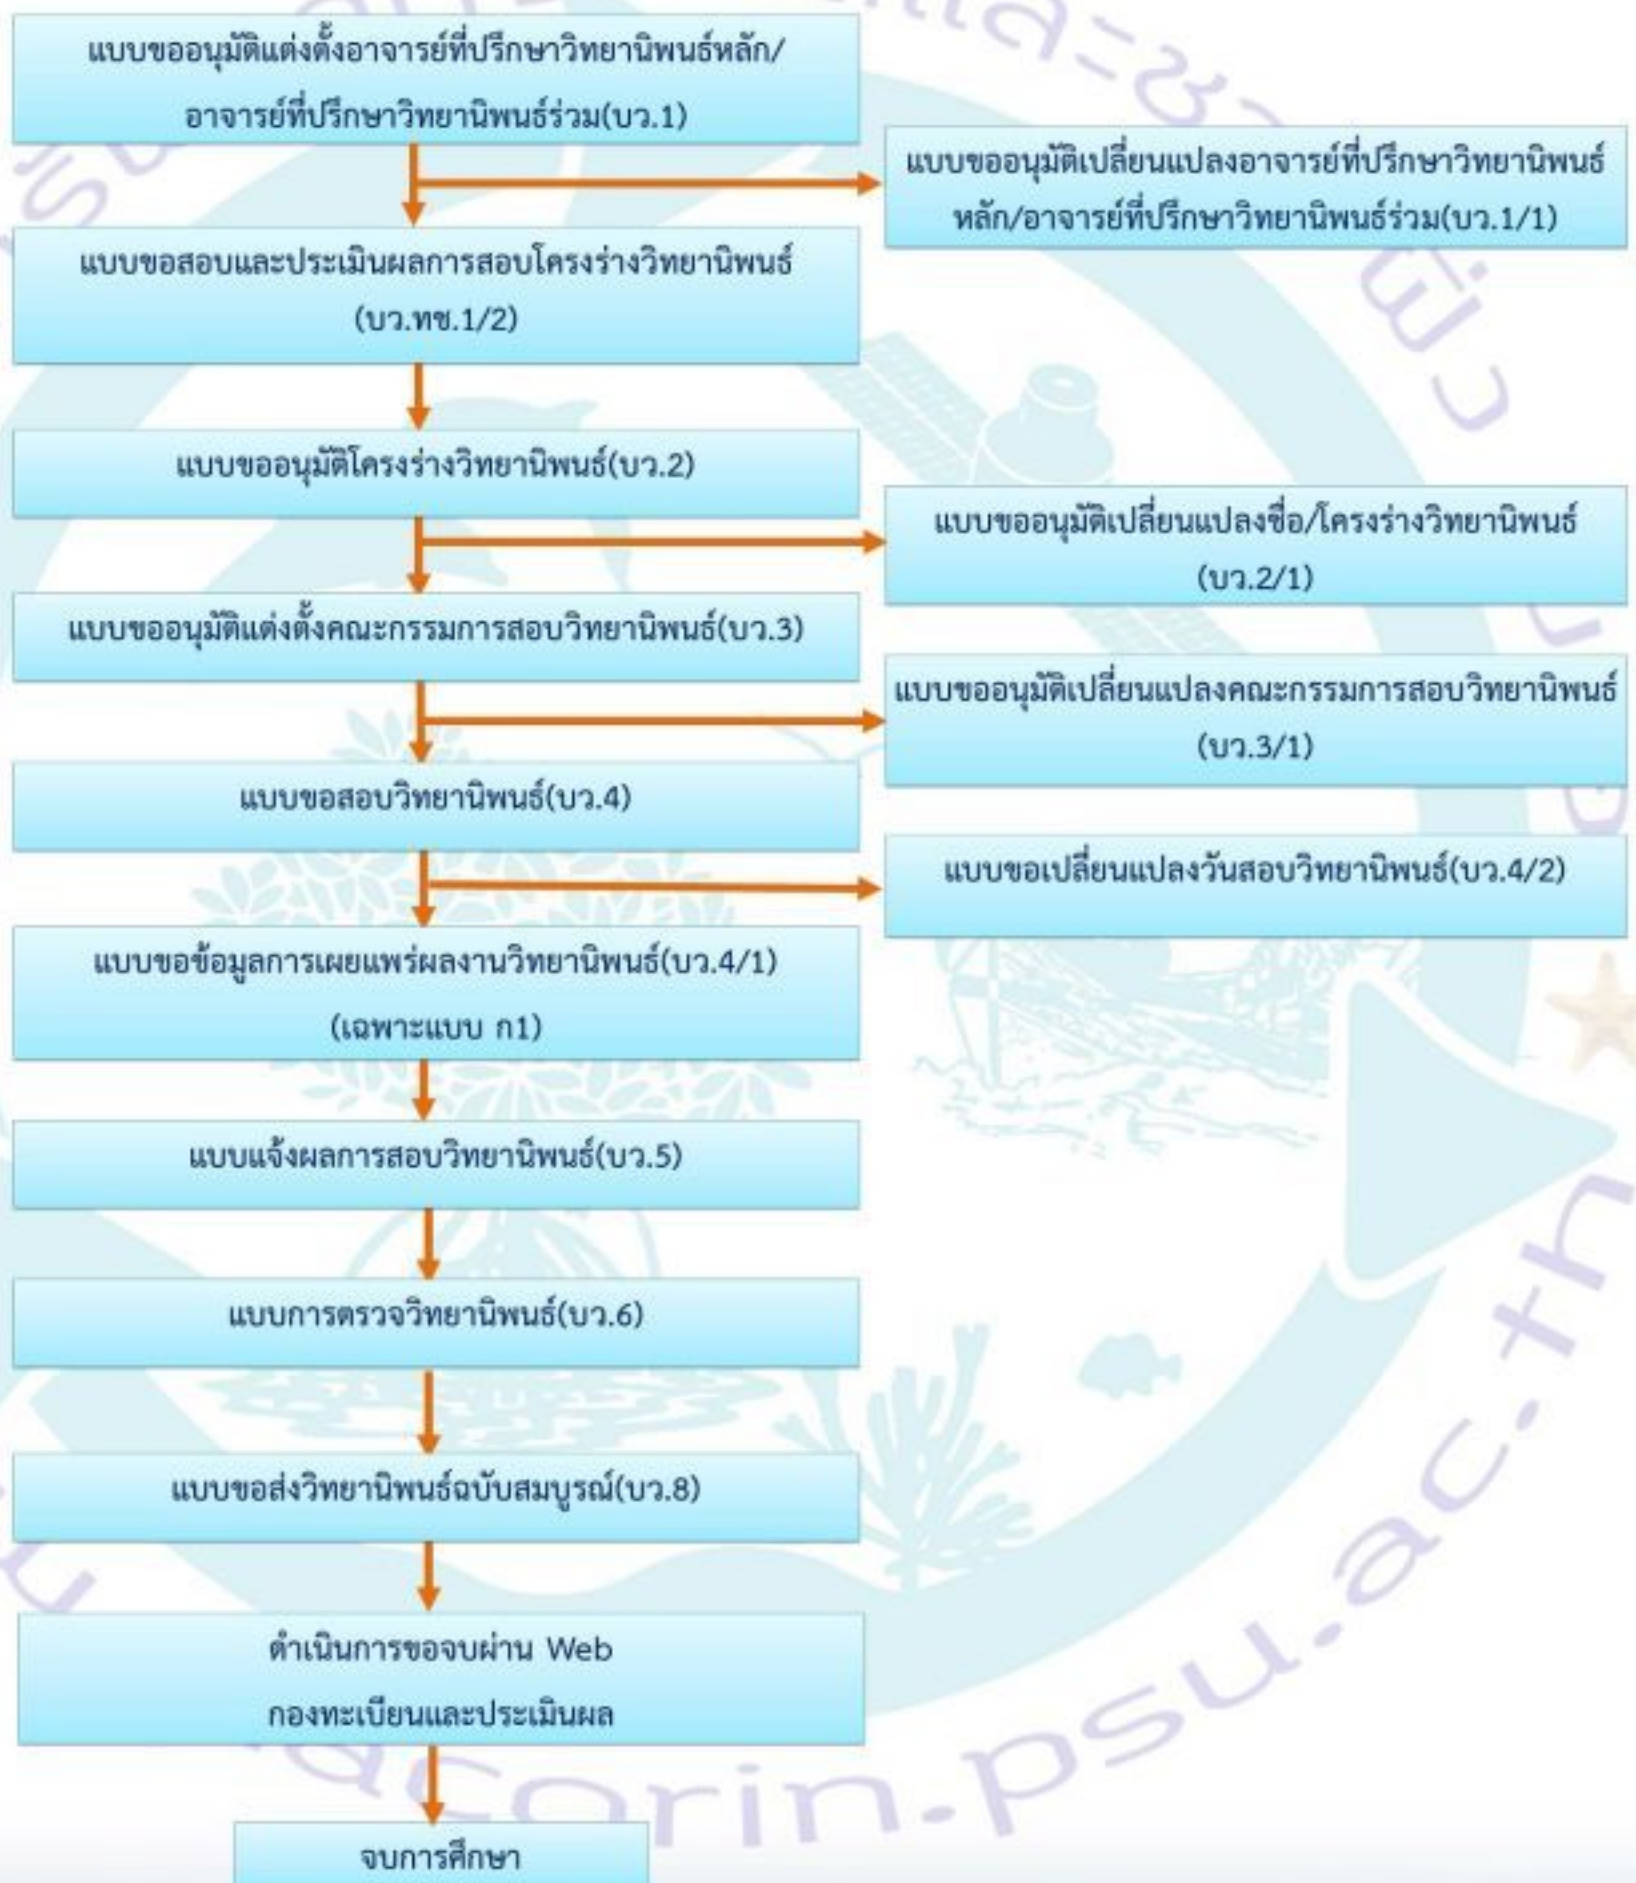

# แผนผังขั้นตอนการเรียนระดับปริญญาโท สถาบันทรัพยากรทะเลและชายฝั่ง

- หมายเหตุ : 1. ส่งฉบับสำเนาให้บัณฑิตวิทยาลัย เฉพาะ บว.1-3  
2. ส่งแบบจริงให้กับบัณฑิตวิทยาลัย เฉพาะ บว.4,5,7,8,9  
3. บว.ทช.1/2 เก็บไว้ที่สถาบันฯ